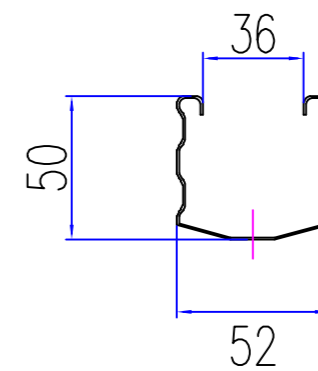

rail

委托设计方

备注

经典类型2

Project	
color steel fence	
Sub Item	
classic 4	
Title	

		图号 Dwg. No.	结-1
		阶段 Stage	
比例 Scale		日期 Date	年 月
版次 Ver.		备注 Remark