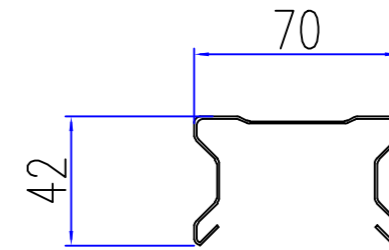

fence pane5

post cap

painting screw

post

rail

委托设计方

备注

经典类型2

Project	
color steel fence	
Sub Item	
classic 4	
Title	

		图号 Dwg. No.	结-1
		阶段 Stage	
比例 Scale		日期 Date	年 月
版次 Ver.		备注 Remark	