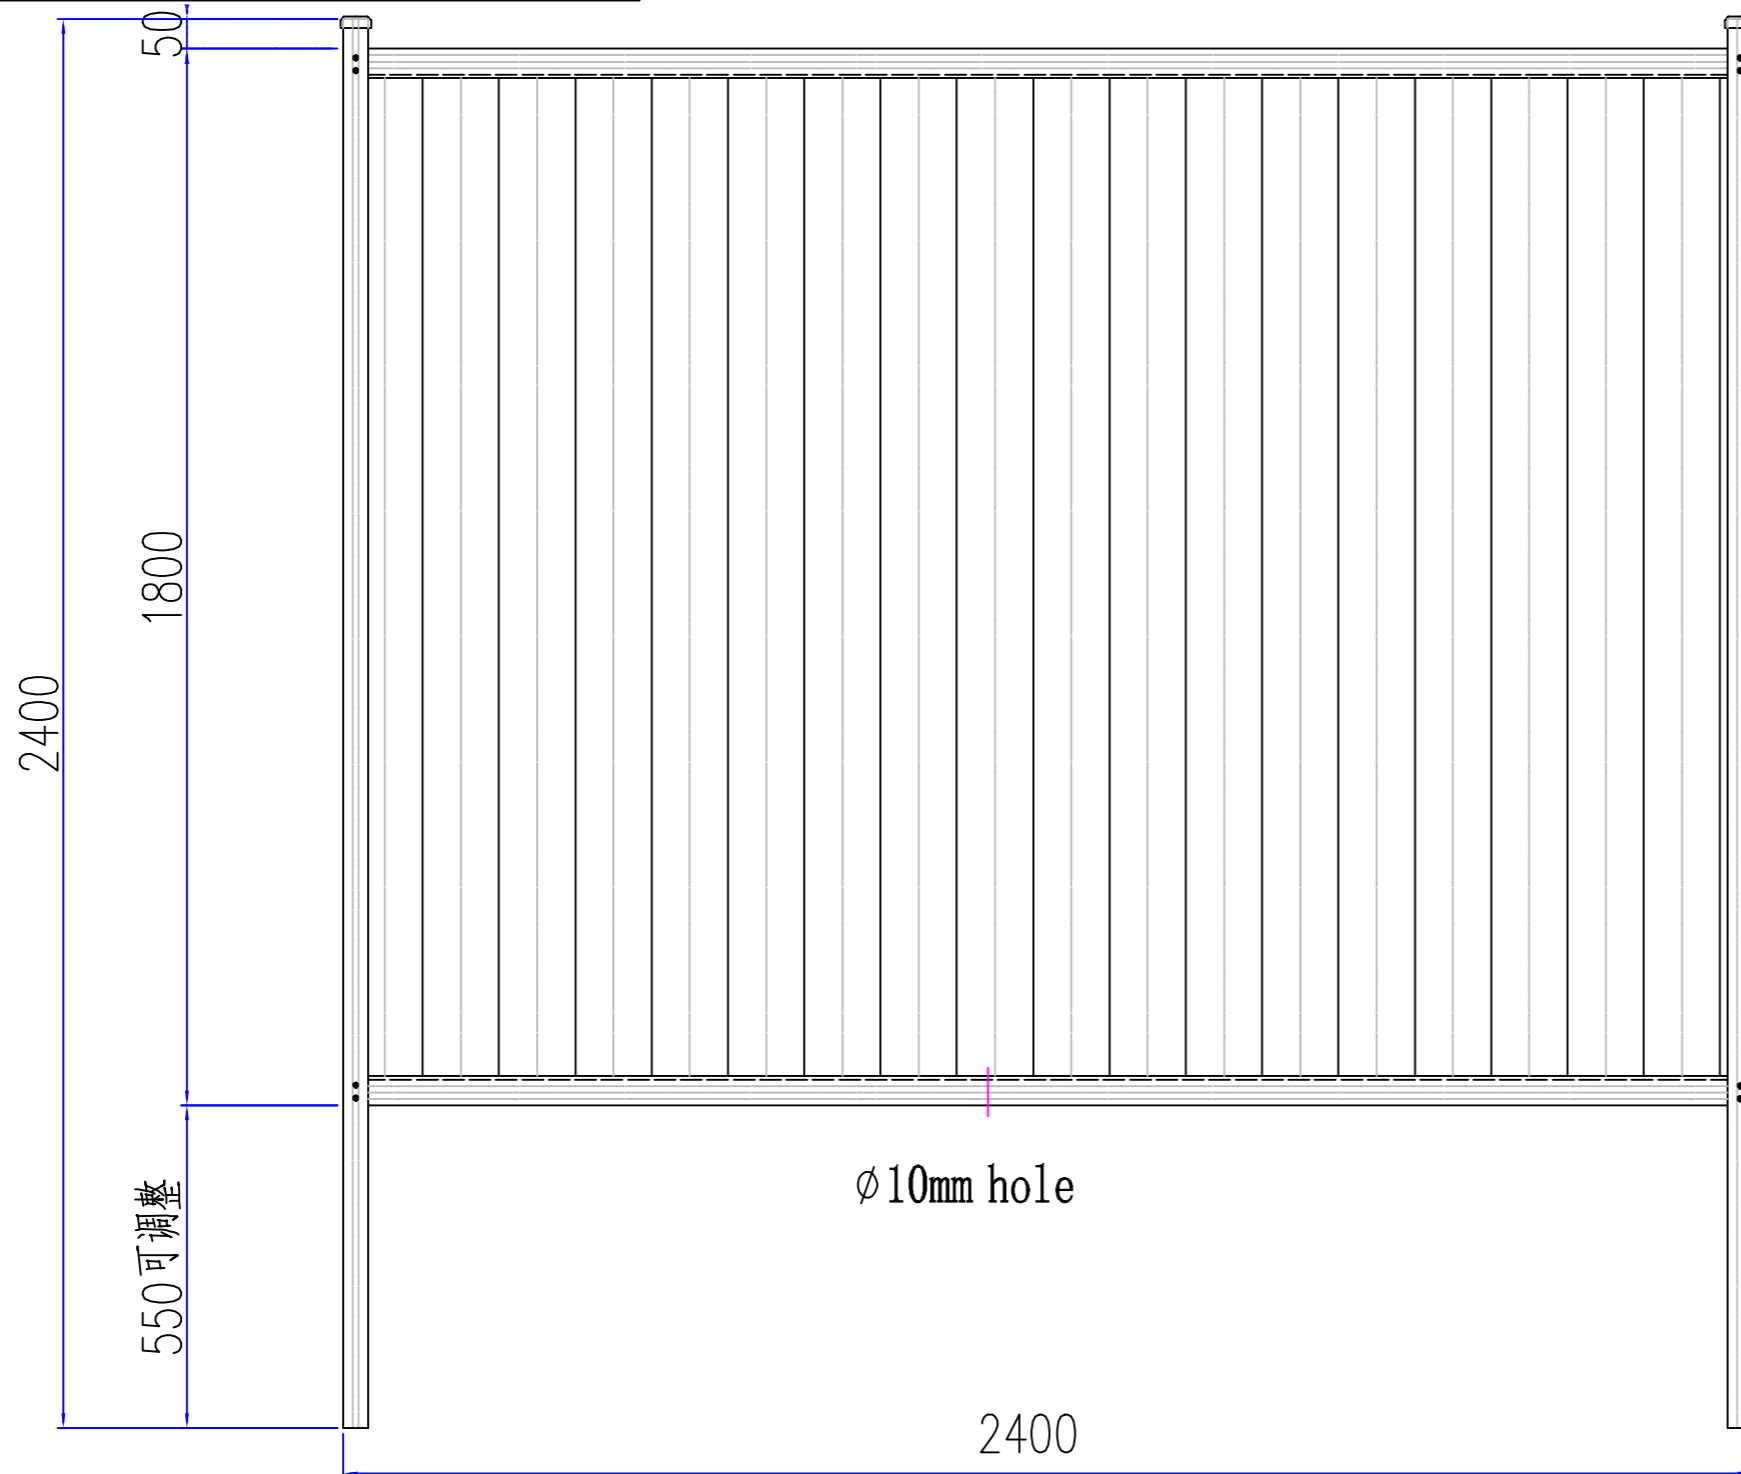

fence pane5

post cap

painting screw

post

rail

委托设计方

备注

经典类型2

Project	
color steel fence	
Sub Item	
classic 4	
Title	

		图号 Dwg. No.	结-1
		阶段 Stage	
比例 Scale		日期 Date	年 月
版次 Ver.		备注 Remark	