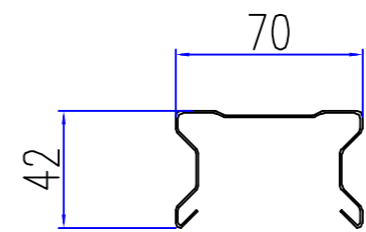

fence panel II

post cap

painting screw

post

rail

委托设计方

备注

zig zag
fence

Project

color steel fence

Sub Item

classic 3

Title

		图号 Dwg. No.	结-1
		阶段 Stage	
比例 Scale		日期 Date	年月
版次 Ver.		备注 Remark	