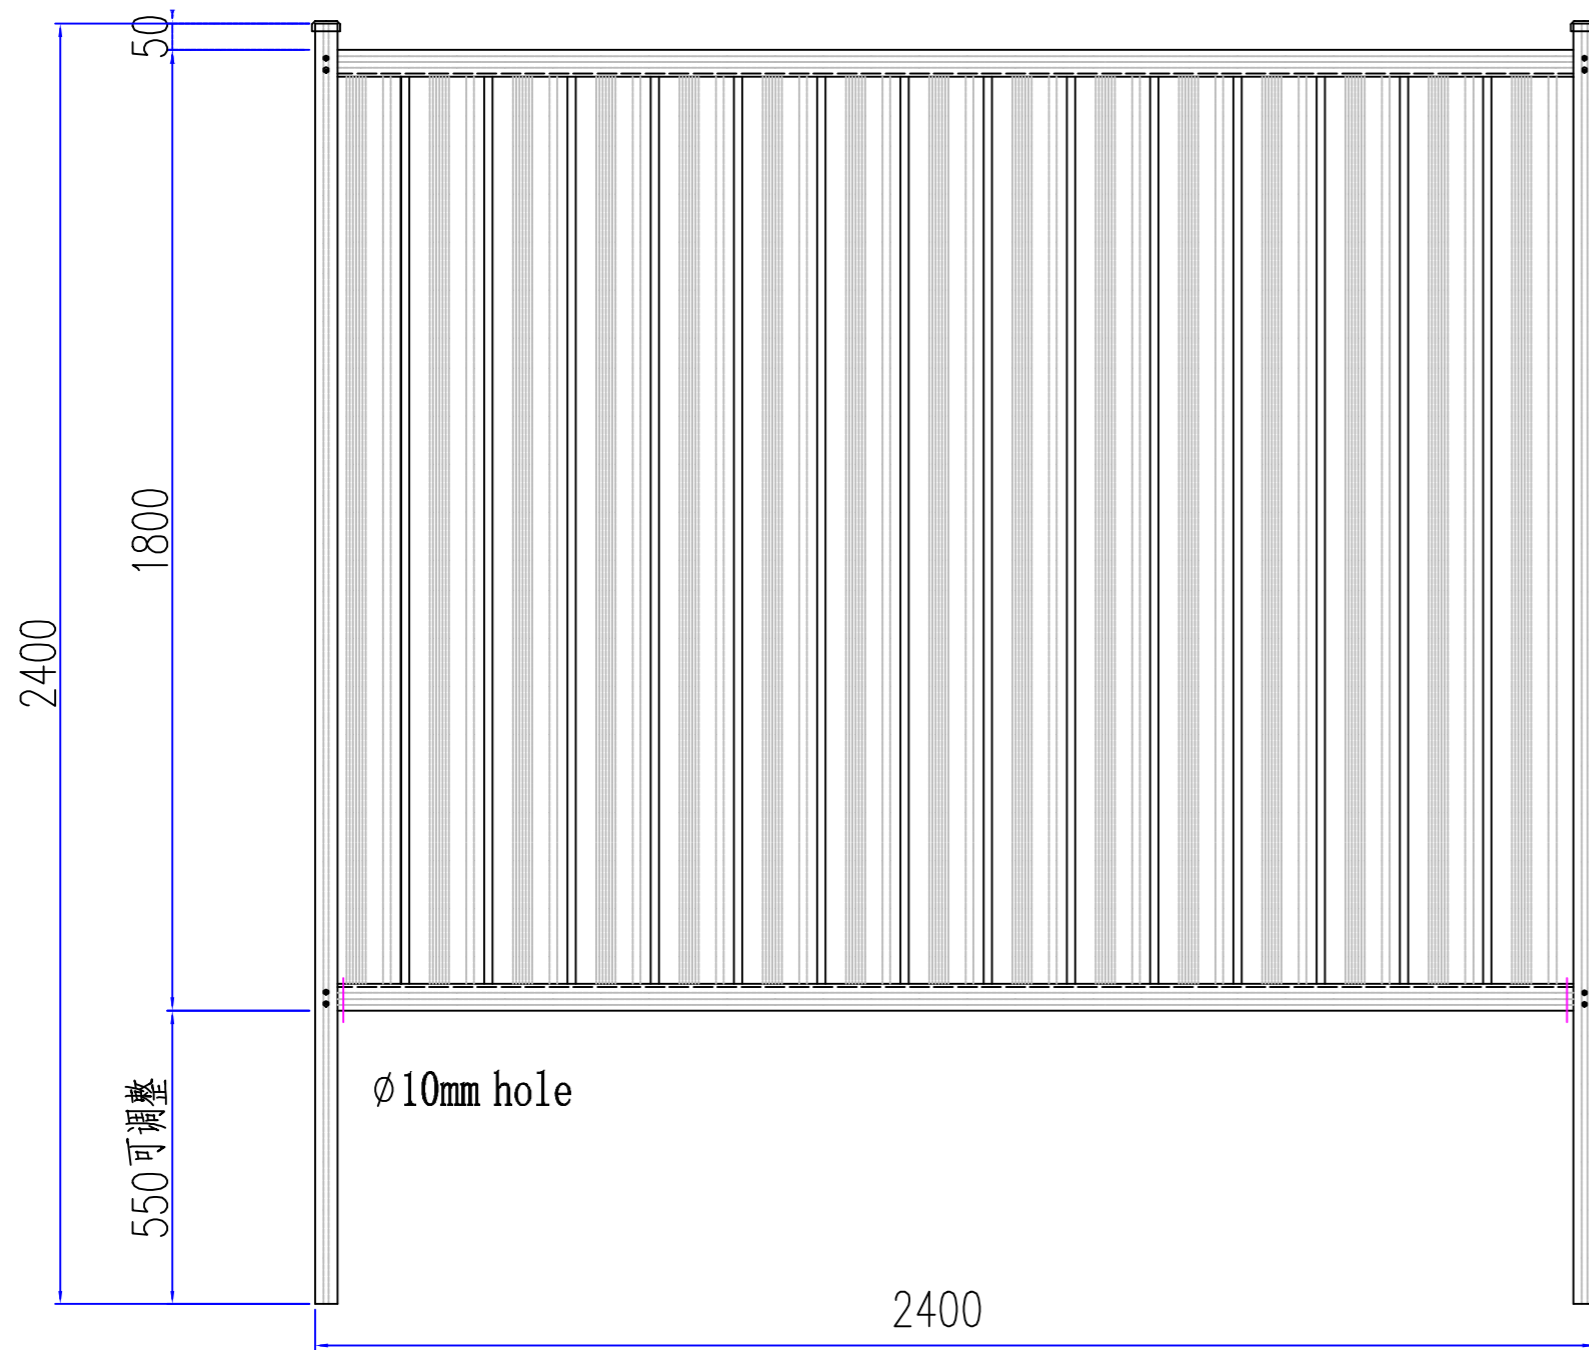

fence panel II

post cap

painting screw

post

rail

委托设计方

备注

zig zag
fence

Project

color steel fence

Sub Item

classic 3

Title

		图号 Dwg. No.	结-1
		阶段 Stage	
比例 Scale		日期 Date	年月
版次 Ver.		备注 Remark	