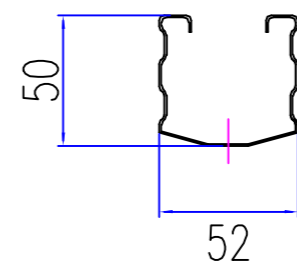

fence panel II

post cap

painting screw

post

rail

委托设计方

备注

zig zag
fence

Project

color steel fence

Sub Item

classic 3

Title

		图号 Dwg. No.	结-1
		阶段 Stage	
比例 Scale		日期 Date	年月
版次 Ver.		备注 Remark	