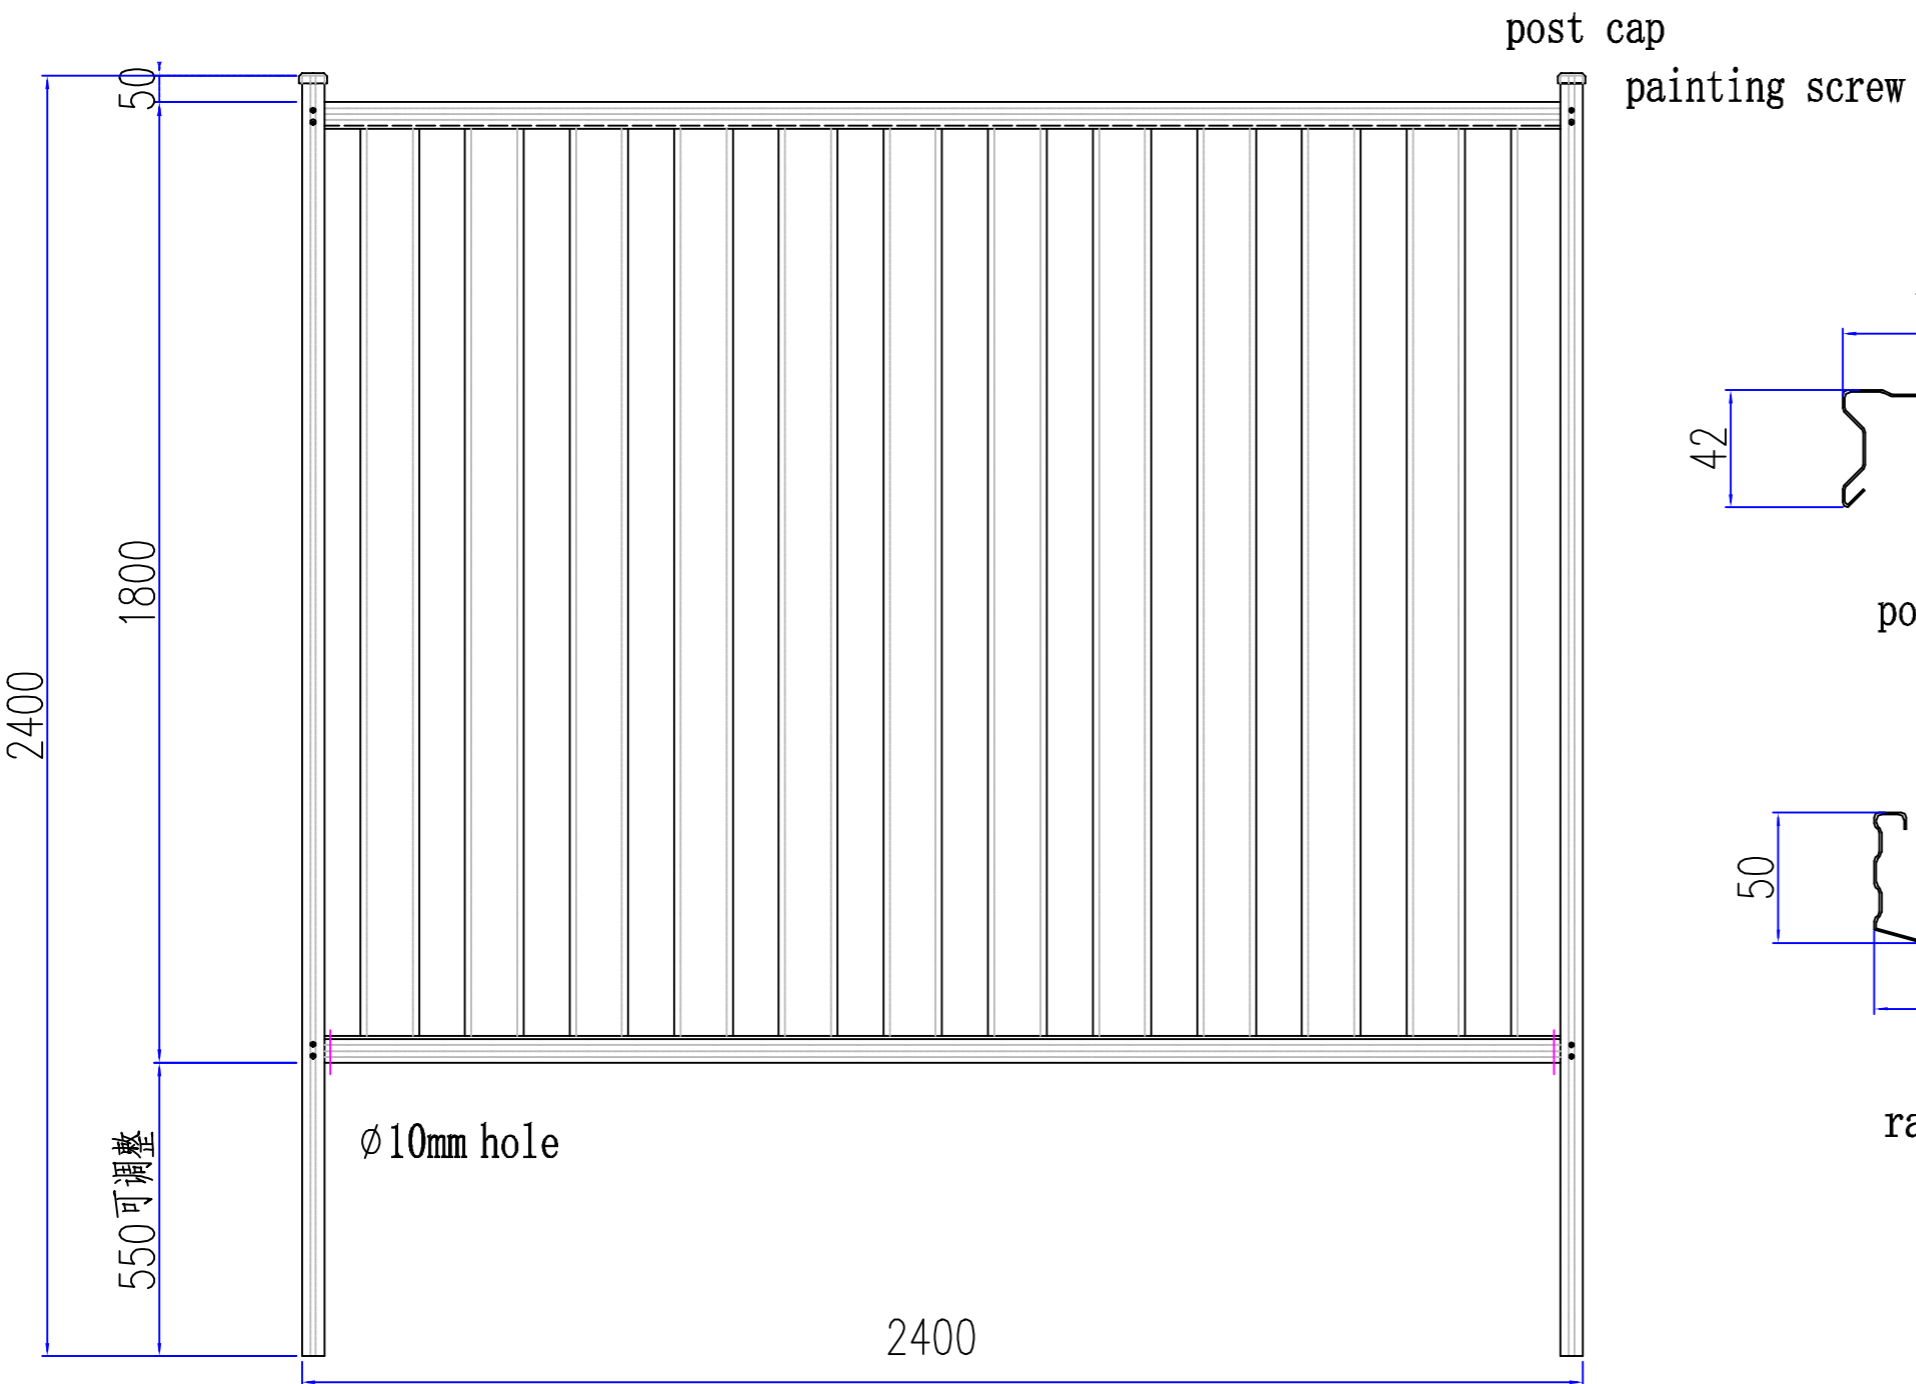

fence panel II

fence panel II.1

post

rail

委托设计方

备注

good
neighbour
fence

Project	
color steel fence	
Sub Item	
classic 2	
Title	

		图号 Dwg. No.	结-1
		阶段 Stage	
比例 Scale		日期 Date	年月
版次 Ver.		备注 Remark	